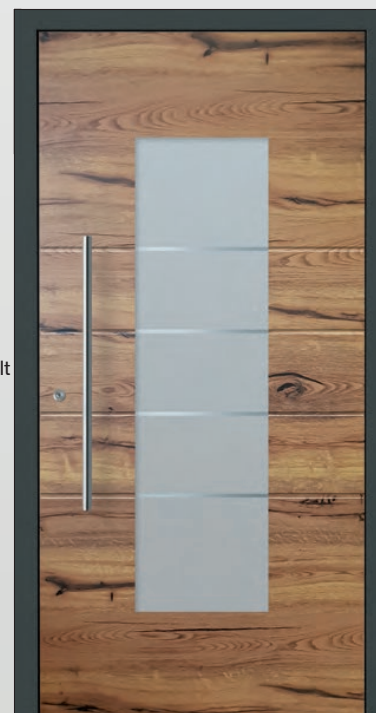

ABS 10/66
ABS 10/100
RAL 9006
Griff 800 mm
Glas sandgestrahlt mit klarem Rand
li: Steinoptik
re: Holzoptik

Mehr Sicherheit, Wärmeschutz und individuelles Design können Sie selbstverständlich gegen Mehrpreis bestellen.

- > Ausführung beidseitig flügelüberdeckend
- > 3fach-Verriegelung automatisch / 3fach-Verriegelung automatisch mit Comfort-Motor
- > 3fach-Verriegelung vollmotorisch (Typ M-TS) / 5fach-Verriegelung mechanisch
- > Sicherheitstrafo
- > Kabelübergang mit integriertem Netzteil
- > passende Oberlichter und Ganzglas-Seitenteile auf Anfrage