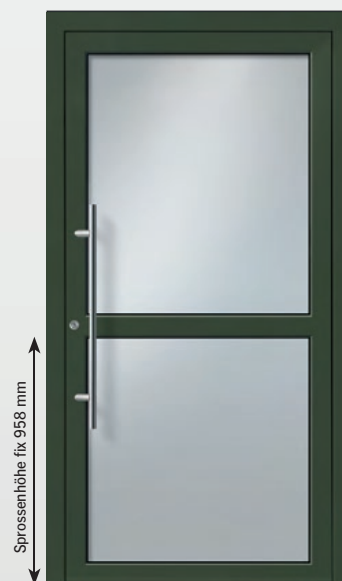

**ABS 4aA**  
RAL 9005  
Griff Sonderlänge 1400 mm  
Glas sandgestrahlt mit 4 klaren Streifen

**ABS 5aN**  
RAL 9007  
Griff 800 mm  
Glas sandgestrahlt mit 4 klaren Streifen

**ABS 6aO**  
RAL 6009  
Griff 800 mm  
Glas vollflächig mattiert